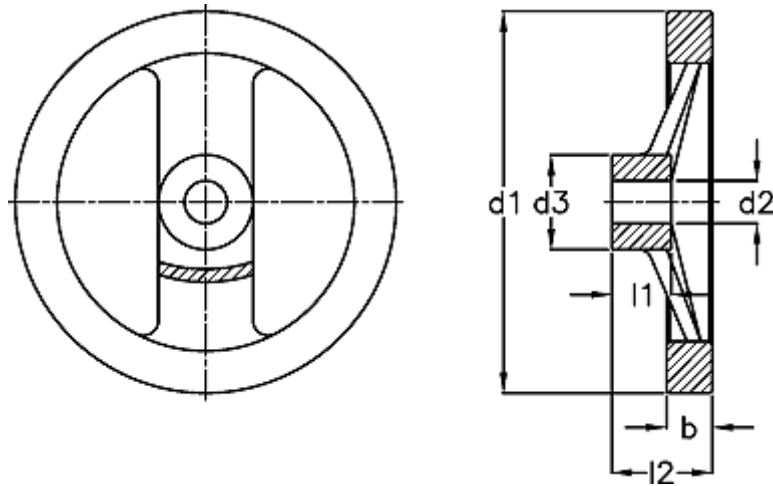

Data Sheet

Article number: 20374332

Description: E+G Handwheel
GN 324-200-K18-A

Measures

b	= 20.5
d1	= 200
d2 H7	= 18
d3	= 42
l1	= 24
l2	= 45